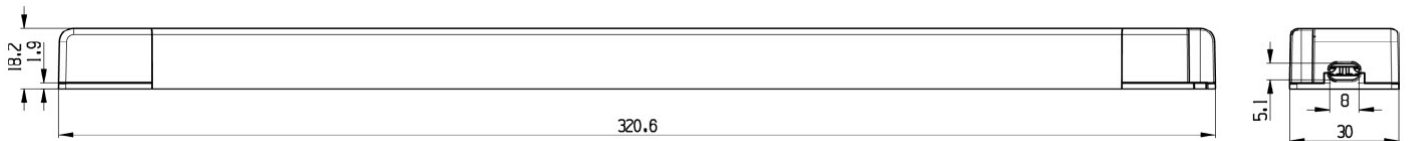

SNAPPY

PRODUCTCODE's / BESTELNUMMERS

24 VOLT	TRIAC Dimmable SNA-Triac	SLIMLINE SNA-SlimLine	POWERLINE SNA-Transfo
	30W SNA35242	60W SNA35270	60W SNA35282
	50W SNA35249	100W SNA35274	120W SNA35285
	100W SNA35254	150W SNA35277	
	150W SNA35258		

Site met technische informatie,
brochures & productfiche's:

www.nnligh-techsupport.com

fv/marketing/nextcloud/40-snappy/datasheet