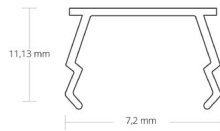

VA6

SURFACE/LUMINAIRE | STRUCTUUR/VERLICHTING

LED Strips max. 12/16 mm
18,8 mm x 65 mm | 971 g/m

□ 200 cm
8123166

■ 200 cm
8123167

Z35 Clips de
fixation Mon-
tageklemmen
□ **8123200**

Z10|Z11 Con-
necteur | Koppelstuk Acier |
Staal | 4 PCS/STKS
□ Z10 | 180° **8301504**
□ Z11 | 90° **8301505**

DIFFUSEURS | AFDEKKINGEN

C27 opale/satiné | opaal/gesatineerd | 65 %

PC | 7,2 mm x 11,13 mm

200cm 300cm
8600084 8600113

EMBOUS D'EXTRÉMITÉ | EINDKAPPEN

E94 PVC | 1 PC/STKS

□ E94W
8123196

■ E94B
8123195