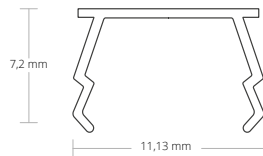

TBP11 CONSTRUCTION SÈCHE | GIPS-PLAATPROFIEL

LED Strips max. 11 mm

TBP 11 96,5 mm x 14,8 mm | 1545 g/m

TBP 8 50,5 mm x 13,5 mm | 273 g/m

TBP11

200 cm
8102048

200 cm
8103048

200 cm
8102054

TBP8

200 cm
8102046

200 cm
8103046

200 cm
8102052

Z10|Z11 Con-
necteur | Koppelstuk Acier |
Staal | 4 PCS/STKS

Z10 | 180° **8301504**

Z11 | 90° **8301505**

DIFFUSEURS | AFDEKKINGEN

C27 opale/satiné | opaal/gesatineerd | 65 %
PC | 7,2 mm x 11,13 mm

200cm 300cm
8600084 8600113

DIFFUSEURS | AFDEKKINGEN

C27 65 % 200cm 300cm
 8600084 8600113

PROFILE

TBP11 200cm 200cm 200cm
 8102048 8103048 8102054

TBP8 200cm 200cm 200cm
 8102046 8103046 8102052

 Z10
 8301504

 Z11
 8301505

TBP11

TBP8