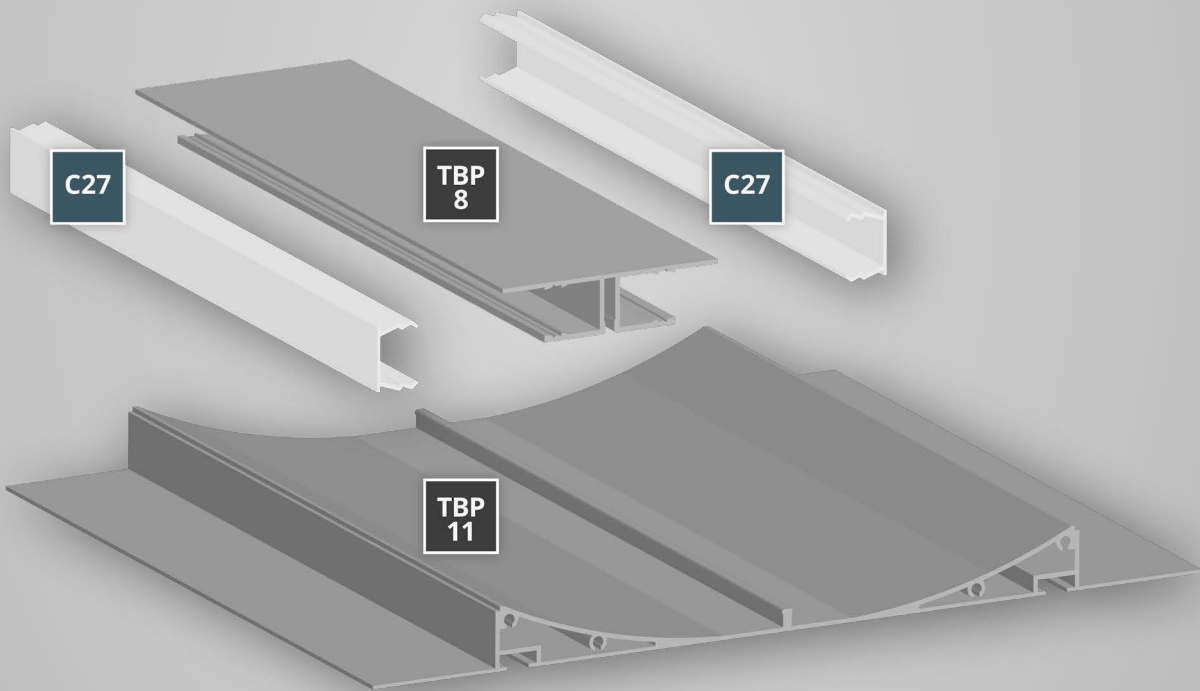

C27 opale/satiné | opaal/gesatineerd | 65 %
PC | 7,2 mm x 11,13 mm

200cm 300cm
8600084 8600113

DIFFUSEURS | AFDEKKINGEN

C27 65 % 200cm 300cm
 8600084 8600113

PROFILE

TBP11 200cm 200cm 200cm
 8102048 8103048 8102054

TBP8 200cm 200cm 200cm
 8102046 8103046 8102052

 Z10
 8301504

 Z11
 8301505

TBP11

TBP8