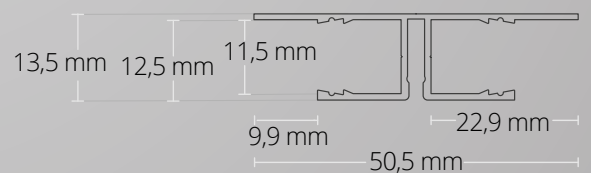

TBP11 CONSTRUCTION SÈCHE | GIPS-PLAATPROFIEL

LED Strips max. 11 mm

TBP 11 96,5 mm x 14,8 mm | 1545 g/m

TBP 8 50,5 mm x 13,5 mm | 273 g/m

TBP11

200 cm
8102048

200 cm
8103048

200 cm
8102054

TBP8

200 cm
8102046

200 cm
8103046

200 cm
8102052

Z10|Z11 Con-
necteur | Koppelstuk Acier |
Staal | 4 PCS/STKS

Z10 | 180° **8301504**

Z11 | 90° **8301505**

DIFFUSEURS | AFDEKKINGEN

C27 opale/satiné | opaal/gesatineerd | 65 %
PC | 7,2 mm x 11,13 mm

200cm 300cm
8600084 8600113

DIFFUSEURS | AFDEKKINGEN

C27 65 % 200cm 300cm
 8600084 8600113

PROFILE

TBP11 200cm 200cm 200cm
 8102048 8103048 8102054

TBP8 200cm 200cm 200cm
 8102046 8103046 8102052

 Z10
 8301504

 Z11
 8301505

TBP11

TBP8