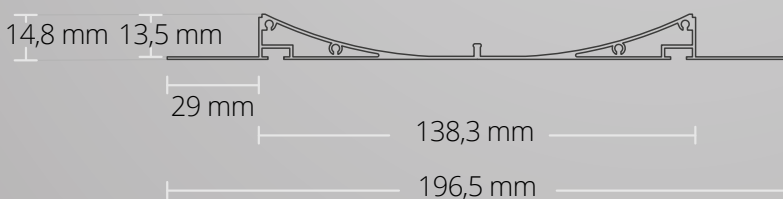

TBP11 CONSTRUCTION SÈCHE | GIPS-PLAATPROFIEL

LED Strips max. 11 mm

TBP 11 96,5 mm x 14,8 mm | 1545 g/m

TBP 8 50,5 mm x 13,5 mm | 273 g/m

TBP11

200 cm
8102048

200 cm
8103048

200 cm
8102054

C27 opale/satiné | opaal/gesatineerd | 65 %
PC | 7,2 mm x 11,13 mm

200cm 300cm
8600084 8600113

DIFFUSEURS | AFDEKKINGEN

C27 65 % 200cm 300cm
 8600084 8600113

PROFILE

TBP11 200cm 200cm 200cm
 8102048 8103048 8102054

TBP8 200cm 200cm 200cm
 8102046 8103046 8102052

 Z10
 8301504

 Z11
 8301505

TBP11

TBP8