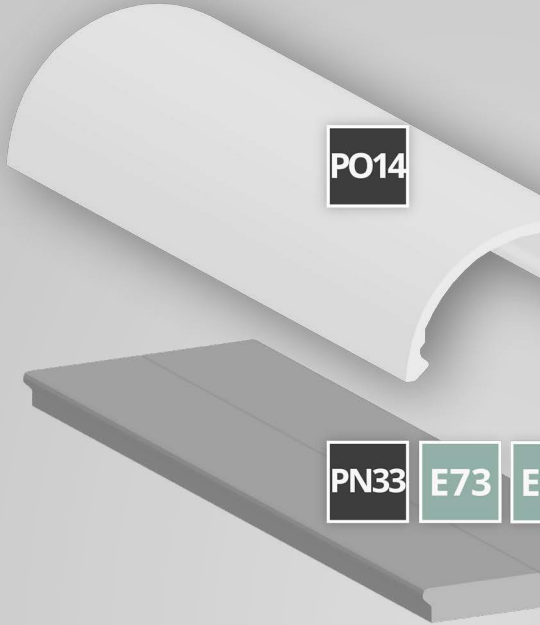

PO14 SURFACE | OPBOUW

LED Strips max. 12 mm

PC | opale/satiné | opaal/gesatineerd | 65 % | 16,3 mm x 8 mm

200 cm
8600045

PROFILE

PN33 Aluminium anodisé | Aluminium geanodiseerd

14,64 mm x 2 mm | 77 g/m

200cm
8105050

EMBOUITS D'EXTRÉMITÉ | EINDKAPPEN

E73 Silicone | 1 PC/STKS

E73
8101045

E70 Silicone | 1 PC/STKS

Câble/Kabel
E70
8101046

GALAXY profiles
Perfect Light Lines

DIFFUSEURS | AFDEKKINGEN

PO14 65% 200cm
8600045

EMBOUTS D'EXTRÉMITÉ | EINDKAPPEN

E73 E73
8101045

E70 E70
8101046

PROFILE

PN33 200cm
8105050

PO14

**FLEXIBLE
BUIGBAAR**

PO14 + PN33