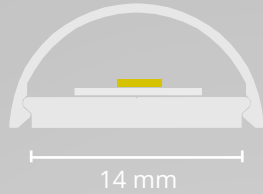

PO14 SURFACE | OPBOUW

LED Strips max. 12 mm

PC | opale/satiné | opaal/gesatineerd | 65 % | 16,3 mm x 8 mm

200 cm
8600045

PROFILE

PN33 Aluminium anodisé | Aluminium geanodiseerd

14,64 mm x 2 mm | 77 g/m

200cm
8105050

EMBOUITS D'EXTRÉMITÉ | EINDKAPPEN

E73 Silicone | 1 PC/STKS

E73
8101045

E70 Silicone | 1 PC/STKS

Câble/Kabel
E70
8101046

GALAXY profiles
Perfect Light Lines

DIFFUSEURS | AFDEKKINGEN

PO14 65% 200cm
8600045

EMBOUTS D'EXTRÉMITÉ | EINDKAPPEN

E73 E73
8101045

E70 E70
8101046

PROFILE

PN33 200cm
8105050

PO14

**FLEXIBLE
BUIGBAAR**

PO14 + PN33