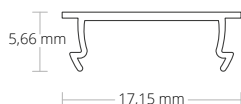

**NL8F ENCASTRÉ | INBOUW**

plat/ailes | vlak/vleugels | LED Strips max. 14 mm  
23,5 mm x 8 mm | 79 g/m

200 cm  
8121200

300 cm  
8121202

**Z31** Clips de  
fixation Mon-  
tageklemmen  
8121040

**DIFFUSEURS | AFDEKKINGEN**

**C40** opale/satiné | opaal/gesatineerd | 65 %

PC | 17,15 mm x 5,66 mm

200cm 250cm 300cm  
8600085 8600086 8600087

**C41** transparent | transparant | 85 %

PC | 17,15 mm x 5,66 mm

200cm 300cm  
8600088 8600089

**C48** noir/mat | zwart/mat | 25 %

PC | 17,15 mm x 5,66 mm

200cm 300cm  
8600100 8600108

**C53** blanc mat/wit matt | 75%

PC | 17,15 mm x 5,66 mm

300cm  
8600117

**EMBOUS D'EXTRÉMITÉ | EINDKAPPEN**

**E79** PVC | 1 PC/STKS