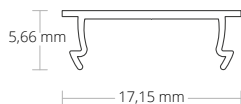

**NL8F ENCASTRÉ | INBOUW**

plat/ailes | vlak/vleugels | LED Strips max. 14 mm  
23,5 mm x 8 mm | 79 g/m

200 cm  
8121200

300 cm  
8121202

**Z31** Clips de  
fixation Mon-  
tageklemmen  
8121040

**DIFFUSEURS | AFDEKKINGEN**

**C40** opale/satiné | opaal/gesatineerd | 65 %

PC | 17,15 mm x 5,66 mm

200cm 250cm 300cm  
8600085 8600086 8600087

**C41** transparent | transparant | 85 %

PC | 17,15 mm x 5,66 mm

200cm 300cm  
8600088 8600089

**C48** noir/mat | zwart/mat | 25 %

PC | 17,15 mm x 5,66 mm

200cm 300cm  
8600100 8600108

**C53** blanc mat/wit matt | 75%

PC | 17,15 mm x 5,66 mm

300cm  
8600117

**EMBOUS D'EXTRÉMITÉ | EINDKAPPEN**

**E79** PVC | 1 PC/STKS