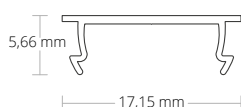

**NL8F ENCASTRÉ | INBOUW**

plat/ailes | vlak/vleugels | LED Strips max. 14 mm  
23,5 mm x 8 mm | 79 g/m

200 cm  
8121200

300 cm  
8121202

**Z31** Clips de  
fixation Mon-  
tageklemmen  
8121040

**DIFFUSEURS | AFDEKKINGEN**

**C40** opale/satiné | opaal/gesatineerd | 65 %

PC | 17,15 mm x 5,66 mm

200cm 250cm 300cm  
8600085 8600086 8600087

**C41** transparent | transparant | 85 %

PC | 17,15 mm x 5,66 mm

200cm 300cm  
8600088 8600089

**C48** noir/mat | zwart/mat | 25 %

PC | 17,15 mm x 5,66 mm

200cm 300cm  
8600100 8600108

**C53** blanc mat/wit matt | 75%

PC | 17,15 mm x 5,66 mm

300cm  
8600117

**EMBOUS D'EXTRÉMITÉ | EINDKAPPEN**

**E79** PVC | 1 PC/STKS