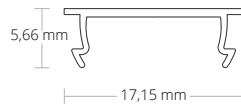

NL15F ENCASTRÉ | INBOUW

haut/ailes | hoog/vleugels | LED Strips max. 12 mm
23,5 mm x 15 mm | 132 g/m

200 cm
8121300

300 cm
8121302

Z31 Clips de
fixation Mon-
tageklemmen
8121040

DIFFUSEURS | AFDEKKINGEN

C40 opale/satiné | opaal/gesatineerd | 65 %

PC | 17,15 mm x 5,66 mm

200cm 250cm 300cm
8600085 8600086 8600087

C41 transparent | transparant | 85 %

PC | 17,15 mm x 5,66 mm

200cm 300cm
8600088 8600089

C48 noir/mat | zwart/mat | 25 %

PC | 17,15 mm x 5,66 mm

200cm 300cm
8600100 8600108

C53 blanc mat/wit matt | 75%

PC | 17,15 mm x 5,66 mm

300cm
8600117

EMBOUS D'EXTRÉMITÉ | EINDKAPPEN

E85 PVC | 1 PC/STKS

E85
8121350

E86 PVC | 1 PC/STKS | Câble/Kabel