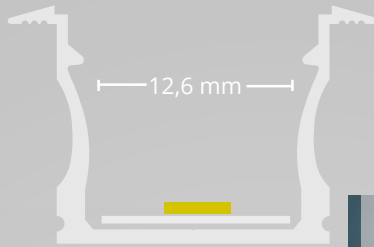

DIFFUSEURS | AFDEKKINGEN

C40 65 %	200cm 8600085	250cm 8600086	300cm 8600087
C41 85 %	200cm 8600088	300cm 8600089	
C48 85 %	200cm 8600100	300cm 8600108	
C53 75 %	300cm 8600117		

EMBOUS D'EXTRÉMITÉ | EINDKAPPEN

E85	E85 8121350
E86	E86 8121351

PROFILE

NL15F	200cm 8121300	300cm 8121302
	Z31 8121040