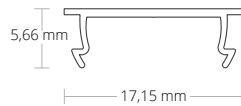

NL15F ENCASTRÉ | INBOUW

haut/ailes | hoog/vleugels | LED Strips max. 12 mm
23,5 mm x 15 mm | 132 g/m

200 cm
8121300

300 cm
8121302

Z31 Clips de
fixation Mon-
tageklemmen
8121040

DIFFUSEURS | AFDEKKINGEN

C40 opale/satiné | opaal/gesatineerd | 65 %

PC | 17,15 mm x 5,66 mm

200cm 250cm 300cm
8600085 8600086 8600087

C41 transparent | transparant | 85 %

PC | 17,15 mm x 5,66 mm

200cm 300cm
8600088 8600089

C48 noir/mat | zwart/mat | 25 %

PC | 17,15 mm x 5,66 mm

200cm 300cm
8600100 8600108

C53 blanc mat/wit matt | 75%

PC | 17,15 mm x 5,66 mm

300cm
8600117

EMBOUS D'EXTRÉMITÉ | EINDKAPPEN

E85 PVC | 1 PC/STKS

E85
8121350

E86 PVC | 1 PC/STKS | Câble/Kabel